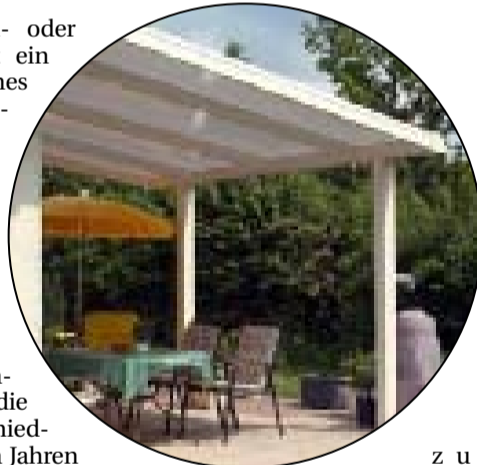

Eins kaufen, eins gratis!

Beim Kauf eines 6-Inch-(15-cm-)Subs zum regulären Preis gibt es das zweite 6-Inch-(15-cm-)Sub gratis dazu.

SUBWAY® Restaurants Bremen

Bismarckstraße
Bismarckstr. 153 (Ecke St.-Jürgen-Str.)

Im Werder Karree
Steinsetzerstr. 11

Beide täglich bis 23 Uhr geöffnet!

SUBWAY®
eat fresh.

weru
Fenster und Türen fürs Leben